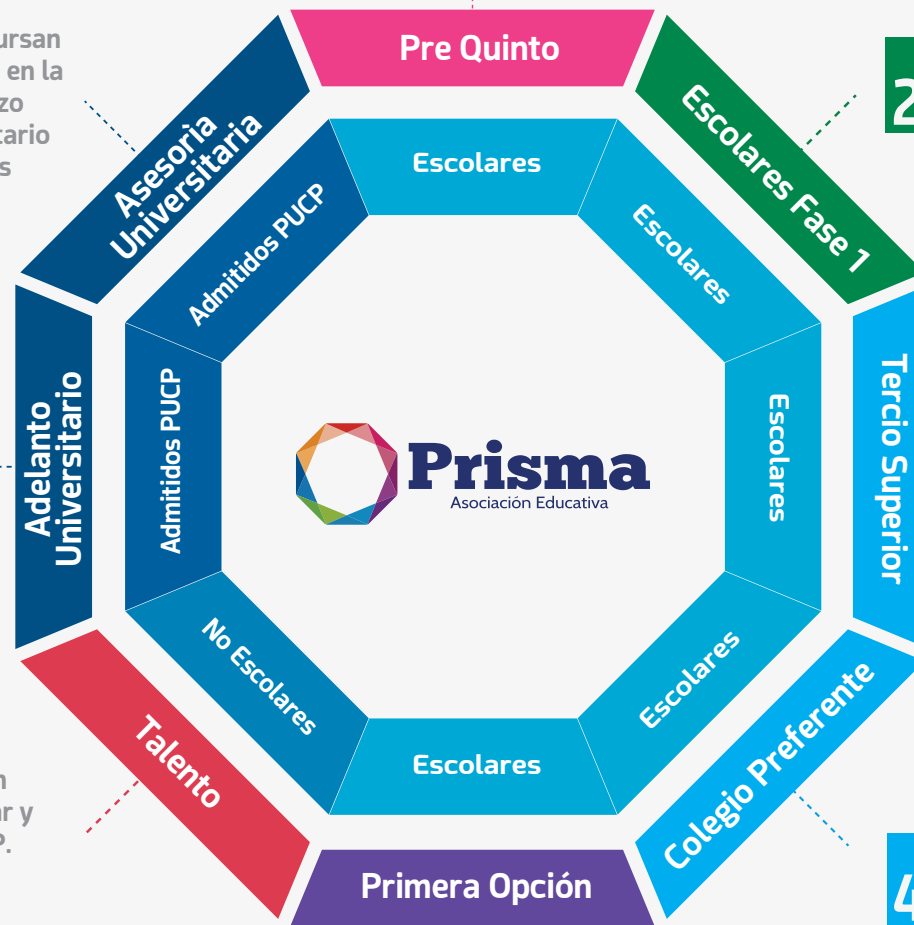

Duración:
 Marzo - Julio
 Agosto - Diciembre

Descripción del programa:

7 Dirigido a alumnos que cursarán el primer o segundo ciclo en la PUCP y desean desarrollar los cursos antes de ser impartidos por la universidad.

Duración:
 Enero - Febrero
 Febrero - Marzo
 Julio - Agosto

Descripción del programa:

6 Dirigido a jóvenes que han culminado la etapa escolar y desean ingresar a la PUCP.

Duración:
 Enero - Febrero
 Marzo - Julio
 Agosto - Febrero